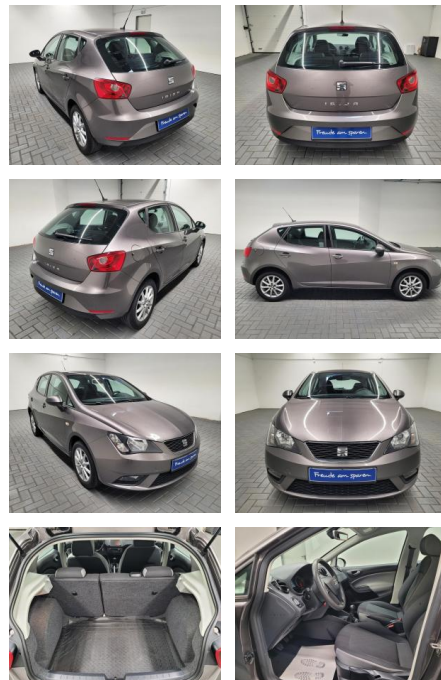

## Seat Ibiza Style Navi/Klimaaut./PDC/Tempomat

AM35-26465 **Angebotsnr.:**

Erstzulassung:	Kilometer:	Farbe:	Leistung:	Kraftstoffart:
01.03.2016	89.980		70 kW / 95 PS	Benzin

**PREIS**  
**12.620 €**

**FINANZIERUNGSBEISPIEL**  
Laufzeit: 72 Monate      Anzahlung: 25 %  
Basis-Finanzierung:\*      Mtl. Rate:  
Zielraten-Finanzierung:\*\* **109 €**