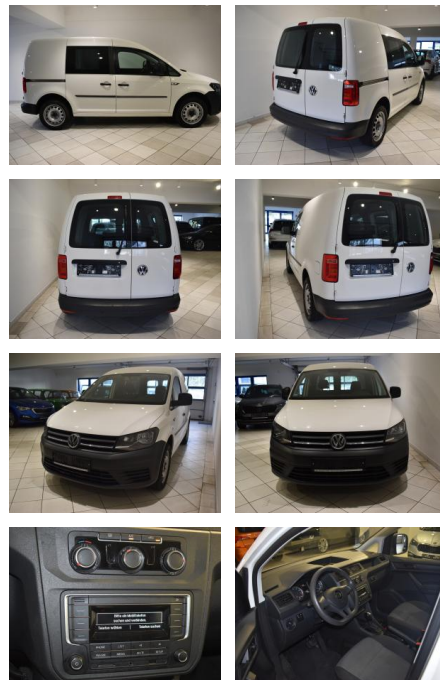

AH44-ATS6185Angebotsnr.:

Erstzulassung:	Kilometer:	Farbe:	Leistung:	Kraftstoffart:
08.05.2019	88.105	Weiß	92 kW / 125 PS	Benzin

PREIS
20.060 €

FINANZIERUNGSBEISPIEL

Laufzeit: 72 Monate Anzahlung: 25 %
Basis-Finanzierung:* Mtl. Rate:
Zielraten-Finanzierung:** **174 €**