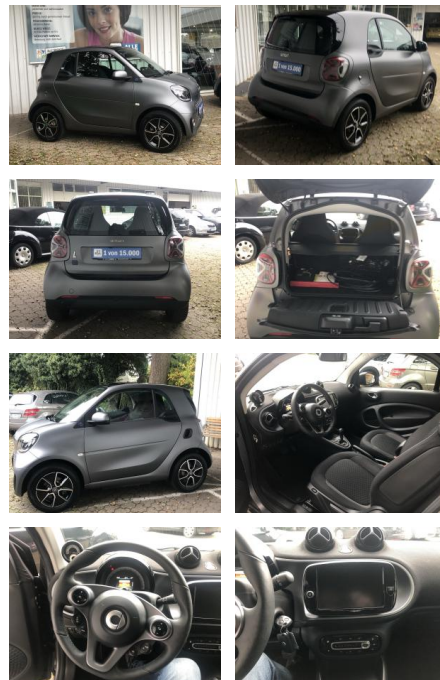

FL00-W8398WAngebotsnr.:

Erstzulassung:	Kilometer:	Farbe:	Leistung:	Kraftstoffart:
06.04.2023	6.990	Grau	60 kW / 82 PS	Elektro

PREIS
16.760 €

FINANZIERUNGSBEISPIEL
Laufzeit: 72 Monate Anzahlung: 25 %
Basis-Finanzierung:* Mtl. Rate:
Zielraten-Finanzierung:** **145 €**

Vermittlung für:
Repräsentatives Beispiel gem. § 17 Abs. 4 PAngV. Diese Finanzierungsangebote sind Beispiele. Gerne ermitteln wir für Sie Ihr individuelles Angebot.

Ausstattung

Besonderheiten

- Winter-Paket
- Ladekabel-Paket
- Ganzjahresreifen
- Einparkhilfe hinten und Rückfahrkamera
- Voll-LED-Scheinwerfer
- Panoramadach
- Exclusive-Paket
- 22 kW-Bordlader
- tridion Sicherheitszelle in graphite grey (matt)
- 15" Leichtmetallräder im 4-Speichen-Design