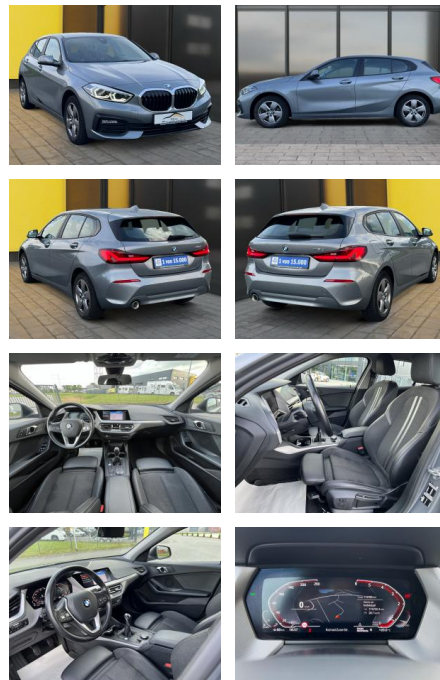

AB19-NB3-103Angebotsnr.:

Erstzulassung:	Kilometer:	Farbe:	Leistung:	Kraftstoffart:
08.04.2022	115.000	Grau	85 kW / 116 PS	Diesel

PREIS
18.510 €

FINANZIERUNGSBEISPIEL

Laufzeit: 72 Monate Anzahlung: 25 %
Basis-Finanzierung:* Mtl. Rate:
Zielraten-Finanzierung:** **161 €**