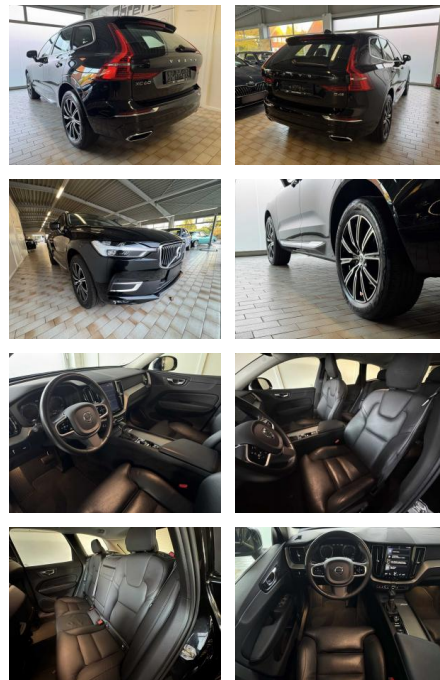

AA19-16410 **Angebotsnr.:**

Erstzulassung:	Kilometer:	Farbe:	Leistung:	Kraftstoffart:
25.07.2019	86.545	Diverse	140 kW / 190 PS	Diesel

PREIS
31.960 €

FINANZIERUNGSBEISPIEL

Laufzeit: 72 Monate Anzahlung: 25 %
Basis-Finanzierung:* Mtl. Rate:
Zielraten-Finanzierung:** **277 €**