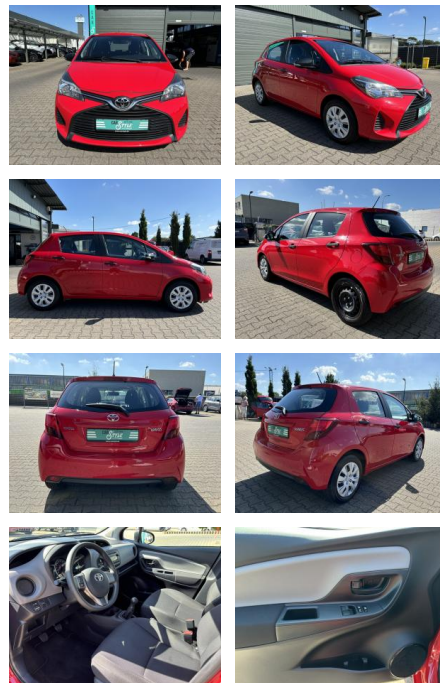

CS01-KOMTOYOTAVARISAR

Erstzulassung:	Kilometer:	Farbe:	Leistung:	Kraftstoffart:
16.11.2016	92.000	Rot	51 kW / 69 PS	Benzin

PREIS
8.730 €

FINANZIERUNGSBEISPIEL

Laufzeit: 72 Monate Anzahlung: 25 %
Basis-Finanzierung:* Mtl. Rate:
Zielraten-Finanzierung:** Mtl. Rate: **76 €**