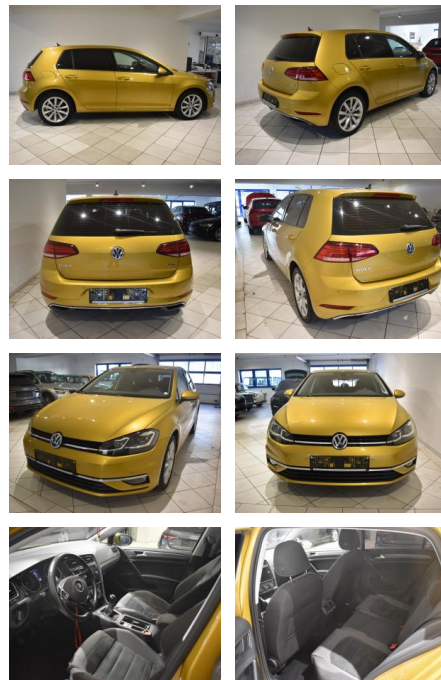

## Volkswagen Golf 1.4 TSI LED SHZ Sportsitze AHK

AH44-ATS4517Angebotsnr.:

Erstzulassung:	Kilometer:	Farbe:	Leistung:	Kraftstoffart:	Verbr. komb.	CO2-Emission	CO2-Klasse (WLTP)
12.01.2018	69.985	Gelb	92 kW / 125 PS	Benzin	5,3 l/100km	122 g/km	D

**PREIS**  
**17.280 €**