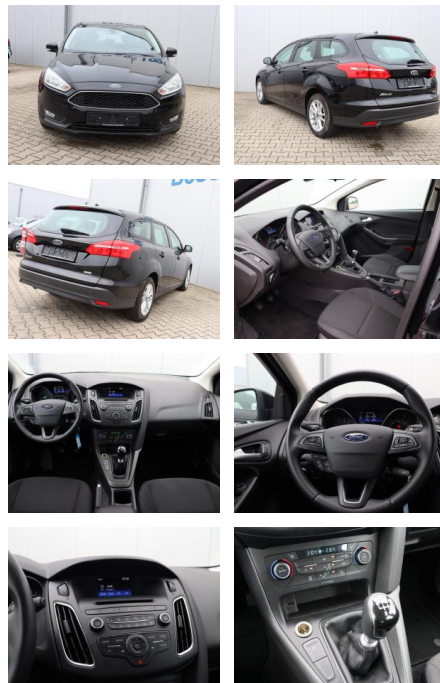

AB08-40020 **Angebotsnr.:**

Erstzulassung:	Kilometer:	Farbe:	Leistung:	Kraftstoffart:
31.03.2017	8.300	Schwarz	92 kW / 125 PS	Benzin

PREIS
14.390 €

FINANZIERUNGSBEISPIEL

Laufzeit: 72 Monate Anzahlung: 25 %
Basis-Finanzierung:* Mtl. Rate:
Zielraten-Finanzierung:** **125 €**

Vermittlung für:
Repräsentatives Beispiel gem. § 17 Abs. 4 PAngV. Diese Finanzierungsangebote sind Beispiele. Gerne ermitteln wir für Sie Ihr individuelles Angebot.

Ausstattung

Besonderheiten

- 1. Hand
- **Originale 8300 KM!**
- **Zahnriemen + Service in 08.2024 erneuert!**
- **Klimaautomatik 2-Zonen**
- **Geschwindigkeits-Regelanlage (Tempomat)**
- **Sondermodell Business**

Interieur

- Multifunktionslenkrad
- Durchladesystem

STÄNDIG ÜBER 15.000 FAHRZEUGE IM BESTAND!