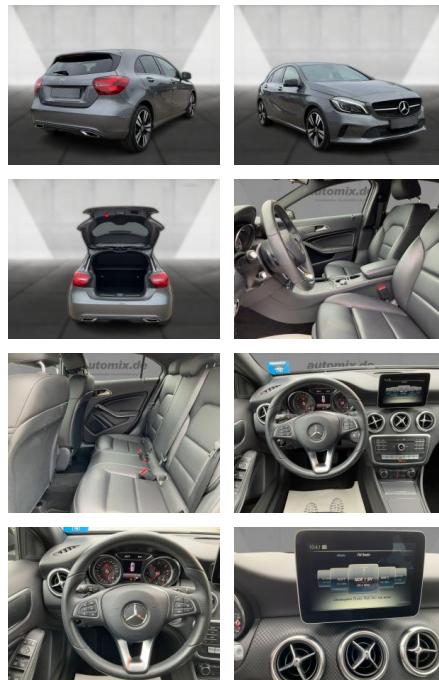

Ihr Ansprechpartner

Herr Karl Pohlmann
E-Mail: verkauf@ap-auto-pohlmann.de
Telefon: 05407 81550

Auto Pohlmann
Werner von Braun Str. 1 - 49134 Wallenhorst - Tel.: 05407 / 81550

Mercedes-Benz A 220CDI

WA00-30484 **Angebotsnr.:**

Erstzulassung:	Kilometer:	Farbe:	Leistung:	Kraftstoffart:
01.09.2018	82.861	Grau	130 kW / 177 PS	Diesel

PREIS
22.740 €

FINANZIERUNGSBEISPIEL

Laufzeit: 72 Monate   Anzahlung: 25 %
Basis-Finanzierung:*   Mtl. Rate:
Zielraten-Finanzierung:** **197 €**

* Basisfinanzierung: Anzahlung: 5.685 Euro, Laufzeit: 72 Monate, Nettodarlehen: 17.055 Euro, Gesamtbetrag: 26.828 Euro, Zinssätze: 7.71% Sollz. (gebunden), 7.99% eff.
** Zielratenfinanzierung: Anzahlung: 5.685 Euro, Laufzeit: 72 Monate, Nettodarlehen: 17.055 Euro, Zielrate: 12.507 Euro, Gesamtbetrag: 27.464 Euro, Zinssätze: 7.71% Sollz. (gebunden), 7.99% eff.,

Vermittlung für:
Repräsentatives Beispiel gem. § 17 Abs. 4 PAngV. Diese Finanzierungsangebote sind Beispiele. Gerne ermitteln wir für Sie Ihr individuelles Angebot.

Ausstattung

Sicherheit

- PDC Park Distance Control hinten
- Anti-Blockiersystem ABS
- Antischlupfregelung ASC+T
- elektronische Stabilitätskontrolle (ESP / DSP)
- Servolenkung
- Regensensor
- Wegfahrsperre
- Kindersitzbefestigung
- PDC Park Distance Control vorne

Multimedia

- Radio
- CD Radio
- Navigation mit Bildschirm
- MP3 Anschluss
- Bluetooth

Komfort

- Zentralverriegelung

- Bordcomputer

Interieur

- Multifunktionslenkrad
- Sportsitze
- el. Fensterheber
- Sitzheizung
- Standheizung

Exterieur

- Leichtmetallfelgen
- metallic

Umwelt

- Partikelfilter

Weiteres

- Diesel
- Lichtsensor
- elektrische Aussenspiegel
- Start Stop Automatik

- Nichtraucher

STÄNDIG ÜBER 15.000 FAHRZEUGE IM BESTAND!