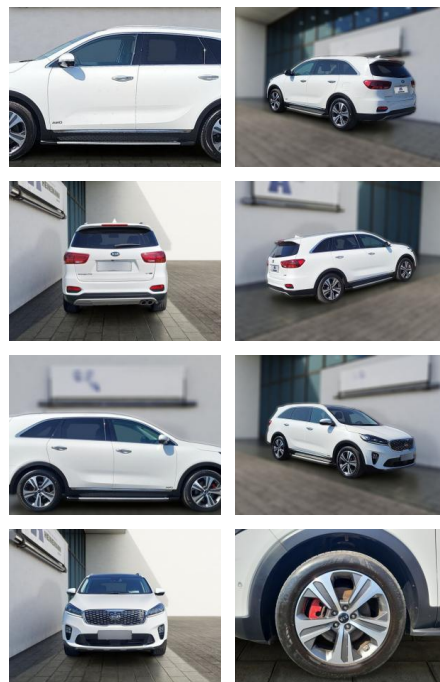

HE03-ZK12438 Angebotssnr.:

Erstzulassung:	Kilometer:	Farbe:	Leistung:	Kraftstoffart:
01.11.2019	44.400	Diverse	147 kW / 200 PS	Diesel

PREIS
32.880 €

FINANZIERUNGSBEISPIEL

Laufzeit: 72 Monate Anzahlung: 25 %
Basis-Finanzierung:* Mtl. Rate:
Zielraten-Finanzierung:** **285 €**