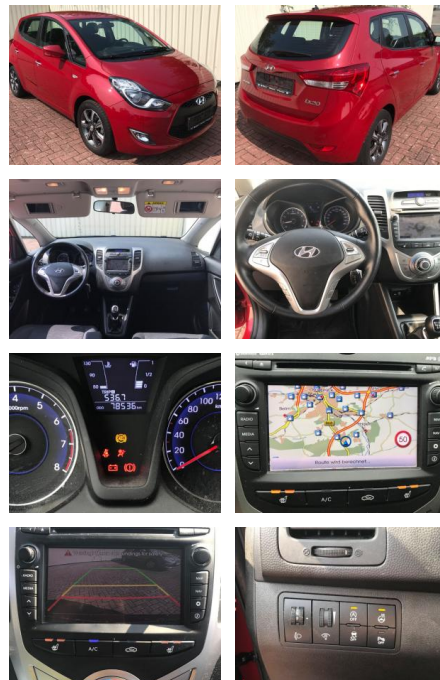

## Hyundai ix20 1.6 Space Plus\*NAVI\*R-Cam+P.sen\*SH

AP19-400481105 Angebotsnr.:

Erstzulassung:	Kilometer:	Farbe:	Leistung:	Kraftstoffart:	Verbr. komb.	CO2-Emission	CO2-Klasse (WLTP)
25.08.2019	78.536	Diverse	92 kW / 125 PS	Benzin	6,5 l/100km	140 g/km	D

### Multimedia

- USB
- Verkehrszeichenerkennung
- Sprachsteuerung
- Touchscreen