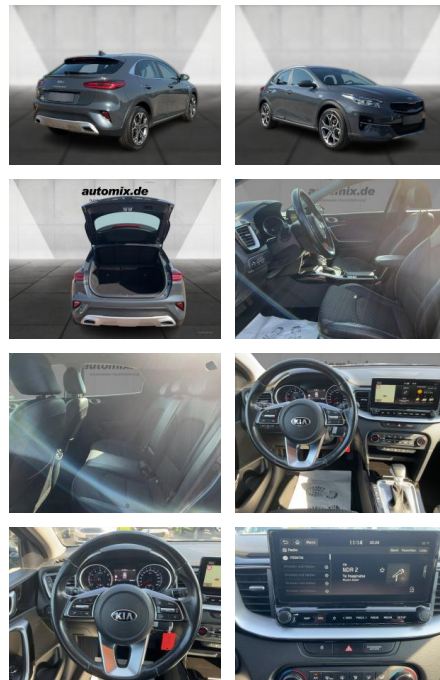

## Kia Xceed Automatik LED Navi Tempomat

WA00-30498 **Angebotsnr.:**

Erstzulassung:	Kilometer:	Farbe:	Leistung:	Kraftstoffart:
01.07.2020	38.200	Diverse	103 kW / 140 PS	Benzin

**PREIS**  
**22.800 €**

### Multimedia

- Radio
- Navigation mit Bildschirm
- MP3 Anschluss
- Bluetooth