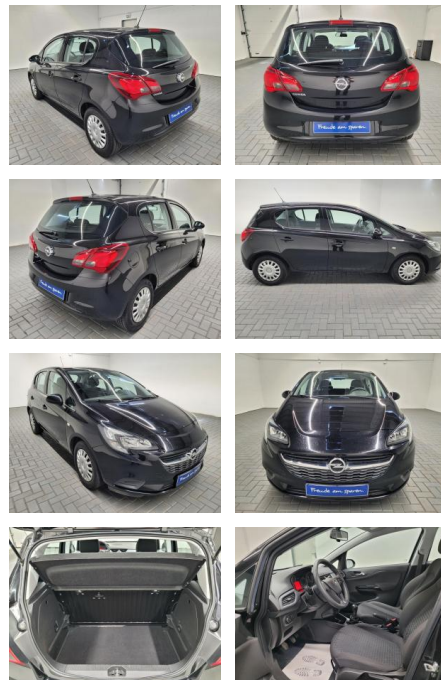

AM35-26502 **Angebotsnr.:**

Erstzulassung:	Kilometer:	Farbe:	Leistung:	Kraftstoffart:
15.02.2019	89.980		51 kW / 69 PS	Benzin

PREIS
11.400 €

FINANZIERUNGSBEISPIEL
Laufzeit: 72 Monate Anzahlung: 25 %
Basis-Finanzierung:* Mtl. Rate:
Zielraten-Finanzierung:** Mtl. **99 €**