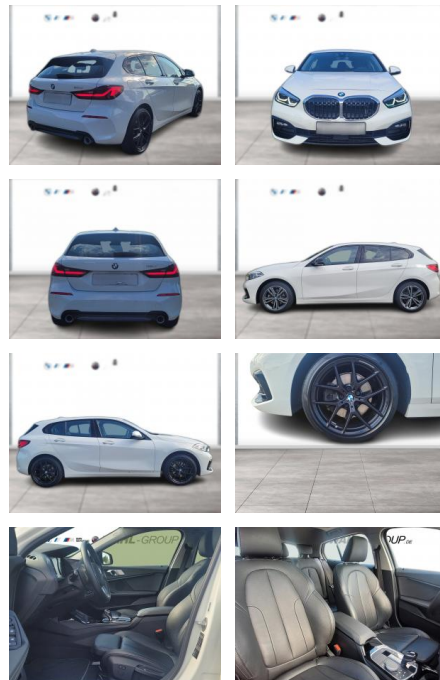

## BMW 118d Automatic Sportline Padach Hifi

WG00-238583 Angebotsnr.:

Erstzulassung:	Kilometer:	Farbe:	Leistung:	Kraftstoffart:
01.03.2021	78.250	Weiß	110 kW / 150 PS	Diesel

**PREIS**  
**27.160 €**

**FINANZIERUNGSBEISPIEL**  
 Laufzeit: 72 Monate      Anzahlung: 25 %  
 Basis-Finanzierung:\*      Mtl. Rate:  
 Zielraten-Finanzierung:\*\* **236 €**