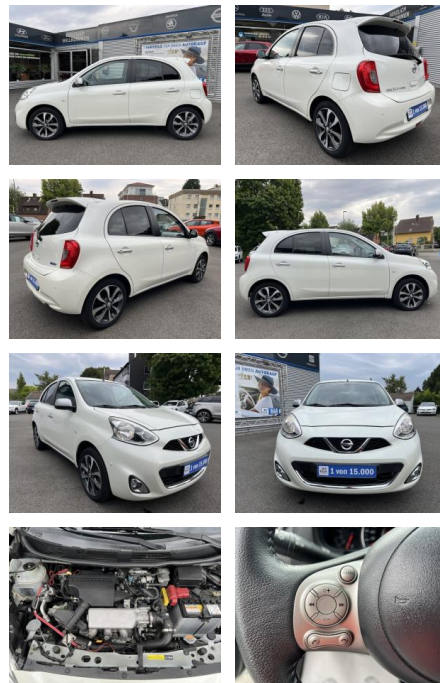

## Nissan Micra 1.2 DIG-S N-TEC KLIMA\*SHZG\*NAVI\*BTH...

AC00-U030044Angebotsnr.:

Erstzulassung:	Kilometer:	Farbe:	Leistung:	Kraftstoffart:
27.01.2017	42.100	Weiß	72 kW / 98 PS	Benzin

PREIS	FINANZIERUNGSBEISPIEL	
<b>11.970 €</b>	Laufzeit: 72 Monate	Anzahlung: 25 %
	Basis-Finanzierung:**	Mtl. Rate:
	Zielraten-Finanzierung:**	<b>104 €</b>