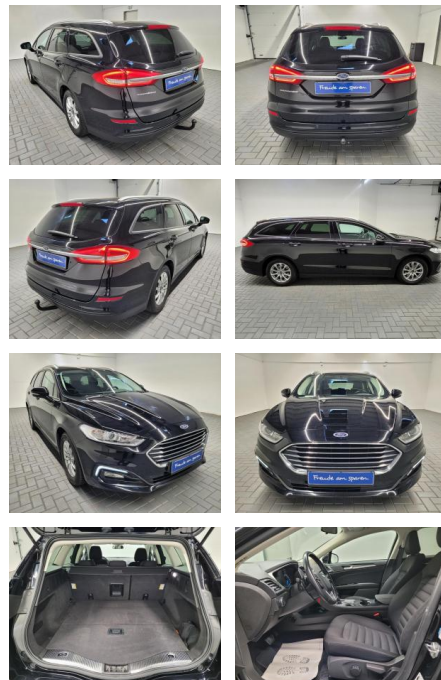

AM35-29051 **Angebotsnr.:**

Erstzulassung:	Kilometer:	Farbe:	Leistung:	Kraftstoffart:
19.08.2019	96.400		121 kW / 165 PS	Benzin

PREIS
23.040 €

FINANZIERUNGSBEISPIEL
 Laufzeit: 72 Monate Anzahlung: 25 %
 Basis-Finanzierung:* Mtl. Rate:
 Zielraten-Finanzierung:** **200 €**