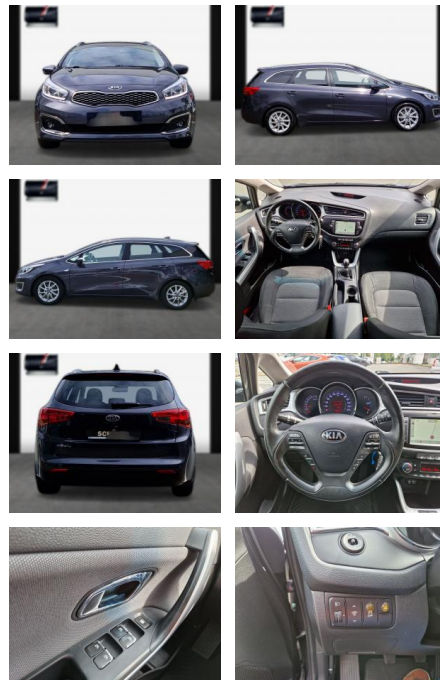

Kia cee'd Sporty Wagon Ceed Sportswagon

SA13-HL21386Angebotsnr.:

Erstzulassung:	Kilometer:	Farbe:	Leistung:	Kraftstoffart:
25.02.2017	92.800	Diverse	99 kW / 135 PS	Benzin

PREIS
12.320 €

FINANZIERUNGSBEISPIEL

Multimedia

- USB
- Touchscreen
- **Navi-Paket; Audio-Navigationssystem KIA (7"-Display); Freisprecheinrichtung Bluetooth; USB und Aux-In-Anschluss;**

- ***Assistenzsysteme: Rückfahrkamera; Berganfahr-Assistent; Einparkhilfe hinten; Geschwindigkeitsregelanlage (GRA) Tempomat; Einschaltautomatik für Fahrlicht**
- ***Innen: Multifunktion für Lenkrad; Bordcomputer; elektrische Fensterheber vorne + hinten; Gepäckraumabdeckung / Rollo; Lenkrad (Leder); Klimaautomatik 2-Zonen; Lenkrad heizbar; Lenksäule (Lenkrad) höhen-/längsverstellbar; Sonnenblenden mit Spiegel (beleuchtet); Schalt-/Wählhebelgriff Leder; Handschuhfach mit Kühlfunktion; Steckdose (12V-Anschluß) im Koffer-/Laderaum**
- ***Sitze + Polster: Sitzheizung vorn; Mittelarmlehne; Mittelarmlehne hinten; Mittelarmlehne vorne; Sitz vorn links höhenverstellbar; Rücksitz klappbar 1/3-2/3; Isofix-Aufnahmen für**