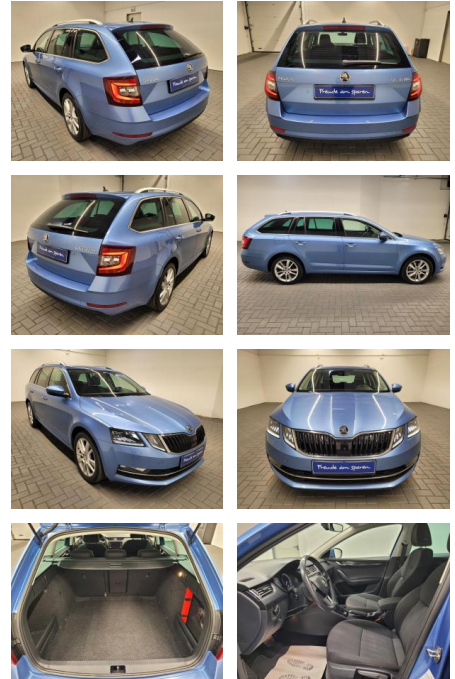

AM35-29039 **Angebotsnr.:**

Erstzulassung:	Kilometer:	Farbe:	Leistung:	Kraftstoffart:
17.05.2019	66.000		140 kW / 190 PS	Benzin

PREIS
26.070 €

FINANZIERUNGSBEISPIEL
Laufzeit: 72 Monate Anzahlung: 25 %
Basis-Finanzierung:* Mtl. Rate:
Zielraten-Finanzierung:** **226 €**