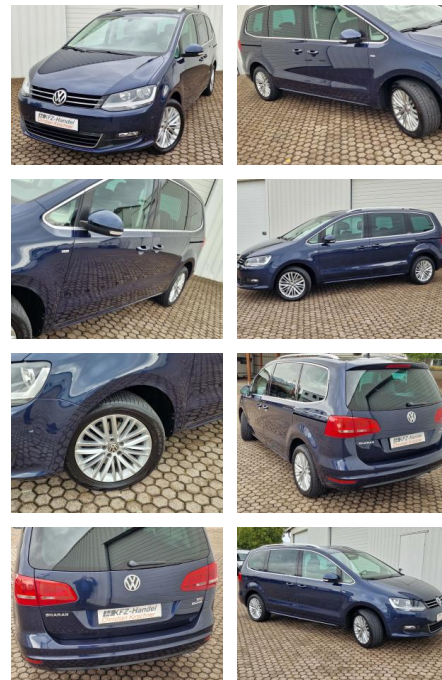

## Volkswagen Sharan Cup\*Navi\*7-Sitzer\*Tempom\*LED\*...

KK00-43-25905Angebotsnr.:

### 7-Sitzer\* Navi\* Tempomat\* PDC

### 2x Schiebetür elek. \* Sitzheizung

Erstzulassung:	Kilometer:	Farbe:	Leistung:	Kraftstoffart:
09.01.2015	115.790	Blau	110 kW / 150 PS	Benzin

PREIS  
**18.480 €**