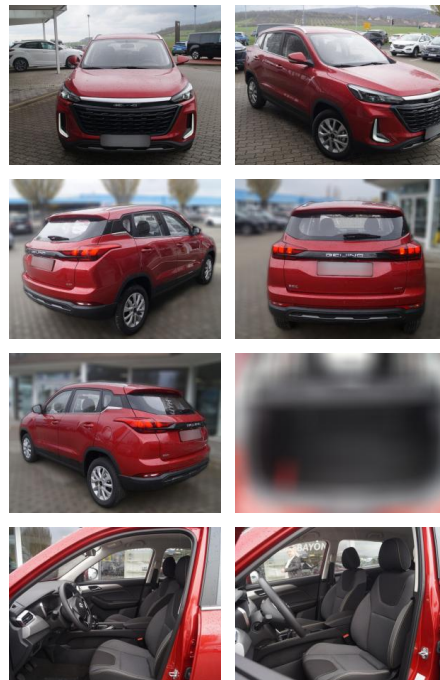

## BAIC Beijing X35 Turbo/ Bluetooth/ Klima/

HE03-123134\_000 Gebotsnr.:

Erstzulassung:	Kilometer:	Farbe:	Leistung:	Kraftstoffart:
01.11.2023	7.484	Rot	85 kW / 116 PS	Benzin

PREIS  
**17.430 €**