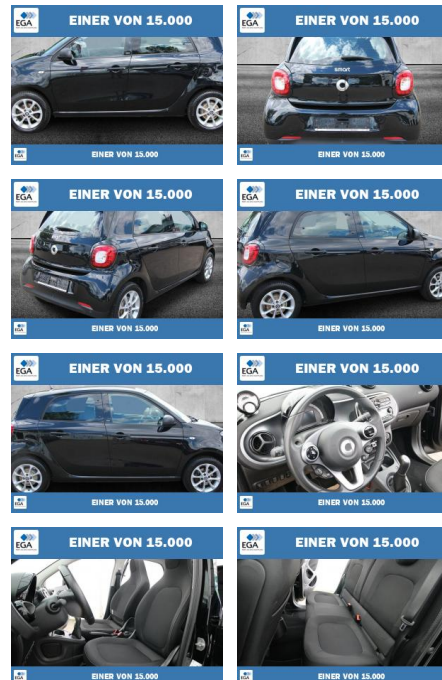

## Smart ForFour Passion KLIMAAUTOMATIK+FALTDACH

PW01-22412-01 Angebotsnr.:

Erstzulassung:	Kilometer:	Farbe:	Leistung:	Kraftstoffart:
01.04.2019	38.382	Schwarz	52 kW / 71 PS	Benzin

**PREIS**  
**13.040 €**