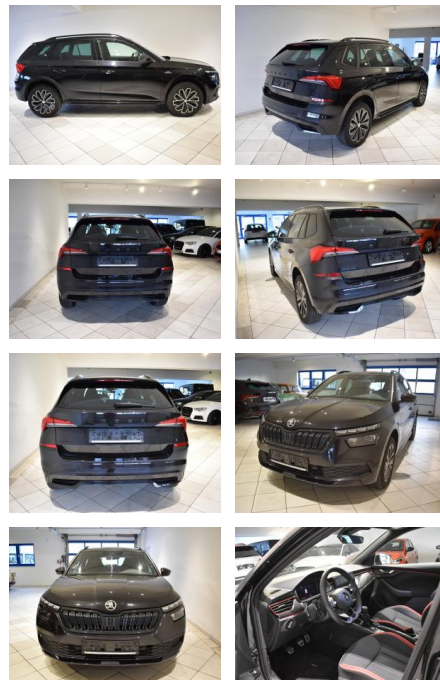

## Skoda Kamiq 1.0TSI Monte 5J.Garantie ACC beheizt...

AH44-ATS 366Angebotsnr.:

**VERKAUFT**

<b>Erstzulassung:</b>	<b>Kilometer:</b>	<b>Farbe:</b>	<b>Leistung:</b>	<b>Kraftstoffart:</b>
19.04.2023	21.800	Schwarz	81 kW / 110 PS	Benzin