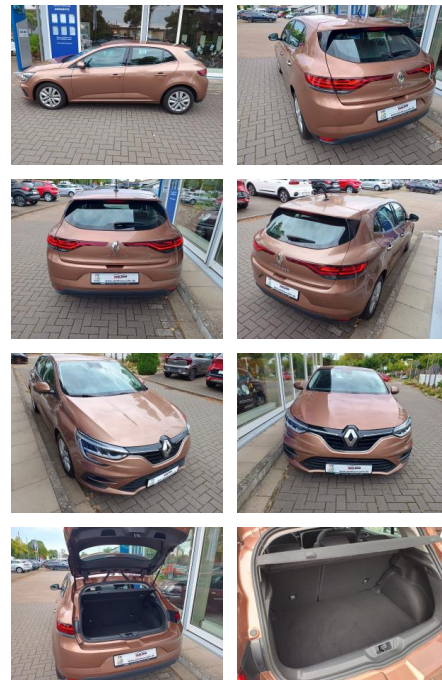

Ihr Ansprechpartner

Herr Karl Pohlmann
E-Mail: verkauf@ap-auto-pohlmann.de
Telefon: 05407 81550

Auto Pohlmann
Werner von Braun Str. 1 - 49134 Wallenhorst - Tel.: 05407 / 81550

Renault Megane TCe 140 Zen 1.Hand GJR SHZ Navi P...

KJ00-KCJ2408 Angebot Nr.:

Erstzulassung:	Kilometer:	Farbe:	Leistung:	Kraftstoffart:
27.04.2021	71.795	Braun	104 kW / 141 PS	Benzin

PREIS	FINANZIERUNGSBEISPIEL	
19.540 €	Laufzeit: 72 Monate	Anzahlung: 25 %
	Basis-Finanzierung:**	Mtl. Rate:
	Zielraten-Finanzierung:**	170 €