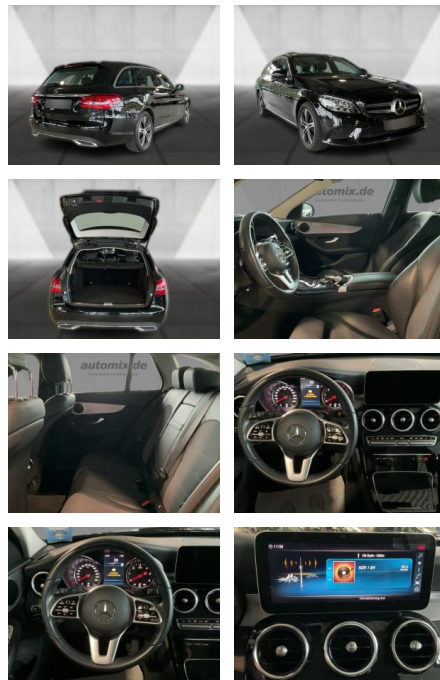

Ihr Ansprechpartner

Herr Karl Pohlmann
E-Mail: verkauf@ap-auto-pohlmann.de
Telefon: 05407 81550

Auto Pohlmann
Werner von Braun Str. 1 - 49134 Wallenhorst - Tel.: 05407 / 81550

Mercedes-Benz C 220 d T

WA00-30523 **Angebotsnr.:**

Erstzulassung:	Kilometer:	Farbe:	Leistung:	Kraftstoffart:
01.10.2020	68.800	Schwarz	143 kW / 194 PS	Diesel

PREIS
30.310 €

FINANZIERUNGSBEISPIEL

Laufzeit: 72 Monate   Anzahlung: 25 %
Basis-Finanzierung:*   Mtl. Rate:
Zielraten-Finanzierung:** **263 €**

* Basisfinanzierung: Anzahlung: 7.578 Euro, Laufzeit: 72 Monate, Nettodarlehen: 22.733 Euro, Gesamtbetrag: 35.759 Euro, Zinssätze: 7.71% Sollz. (gebunden), 7.99% eff.
** Zielratenfinanzierung: Anzahlung: 7.578 Euro, Laufzeit: 72 Monate, Nettodarlehen: 22.733 Euro, Zielrate: 16.671 Euro, Gesamtbetrag: 36.607 Euro, Zinssätze: 7.71% Sollz. (gebunden), 7.99% eff.,

Vermittlung für:
Repräsentatives Beispiel gem. § 17 Abs. 4 PAngV. Diese Finanzierungsangebote sind Beispiele. Gerne ermitteln wir für Sie Ihr individuelles Angebot.

Ausstattung

Sicherheit

- PDC Park Distance Control hinten
- Anti-Blockiersystem ABS
- Antischlupfregelung ASC+T
- elektronische Stabilitätskontrolle (ESP / DSP)
- Servolenkung
- Regensensor
- Wegfahrsperre
- Kindersitzbefestigung
- PDC Park Distance Control vorne

Multimedia

- Radio
- CD Radio
- el. Sitzverstellung
- Navigation mit Bildschirm
- MP3 Anschluss
- Bluetooth

Komfort

- Zentralverriegelung
- Bordcomputer

Interieur

- Multifunktionslenkrad
- el. Fensterheber
- Sitzheizung

Exterieur

- Leichtmetallfelgen
- metallic
- Dachreling

Umwelt

- Partikelfilter

Weiteres

- Sportfahrwerk
- Diesel
- Lichtsensor

- elektrische Aussenspiegel
- Start Stop Automatik
- Nichtraucher
- Sportpaket

STÄNDIG ÜBER 15.000 FAHRZEUGE IM BESTAND!