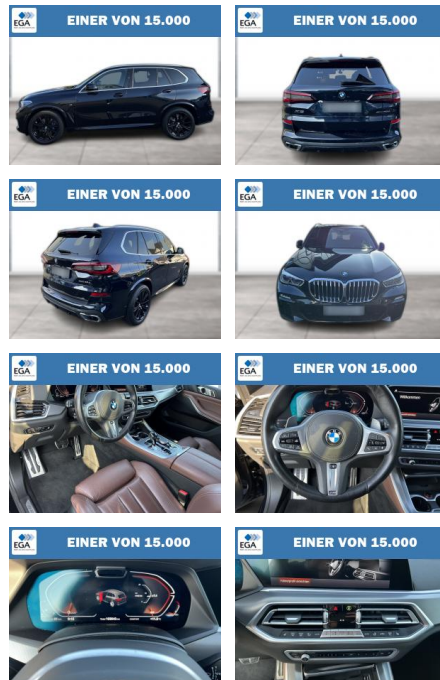

## BMW X5 xDrive40d M Sport AHK Laser Panorama

WG08-261256 Angebotsnr.:

Erstzulassung:	Kilometer:	Farbe:	Leistung:	Kraftstoffart:
01.12.2020	103.639	Schwarz	250 kW / 340 PS	Diesel

**PREIS**  
**56.510 €**