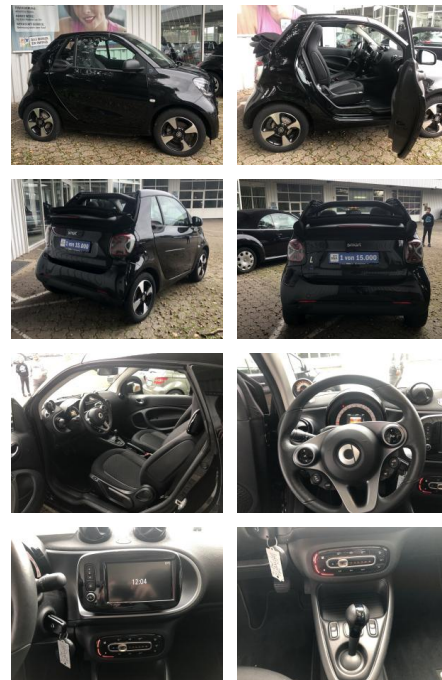

FL00-W8400WAngebotsnr.:

Erstzulassung:	Kilometer:	Farbe:	Leistung:	Kraftstoffart:
19.06.2020	12.800	Schwarz	60 kW / 82 PS	Elektro

PREIS
14.040 €

FINANZIERUNGSBEISPIEL
 Laufzeit: 72 Monate Anzahlung: 25 %
 Basis-Finanzierung:* Mtl. Rate:
 Zielraten-Finanzierung:** **122 €**