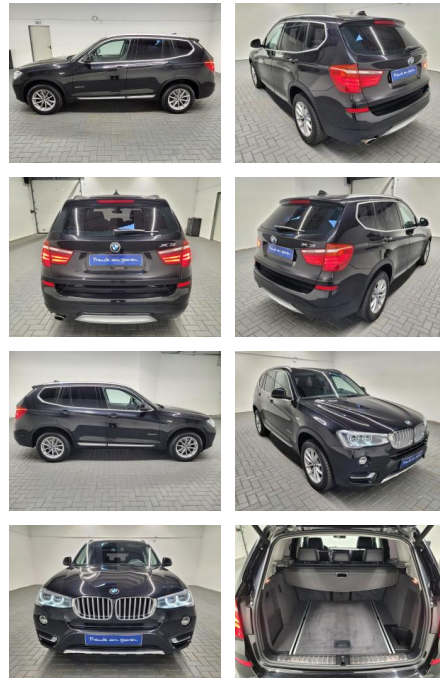

AM35-29091 **Angebotsnr.:**

Erstzulassung:	Kilometer:	Farbe:	Leistung:	Kraftstoffart:
29.11.2016	95.450		140 kW / 190 PS	Diesel

PREIS
32.240 €

FINANZIERUNGSBEISPIEL
Laufzeit: 72 Monate Anzahlung: 25 %
Basis-Finanzierung:* Mtl. Rate:
Zielraten-Finanzierung:** **280 €**