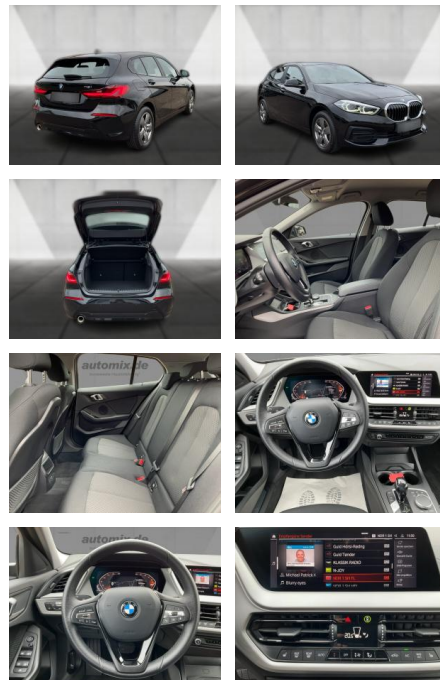

## BMW 118 i AUTOM.,LED,SHZ,PDC,Tempomat,

WA00-30533 **Angebotsnr.:**

Erstzulassung:	Kilometer:	Farbe:	Leistung:	Kraftstoffart:
01.04.2021	62.633	Schwarz	100 kW / 136 PS	Benzin

**PREIS**  
**22.210 €**

### Multimedia

- Radio
- Navigation mit Bildschirm
- MP3 Anschluss
- Bluetooth