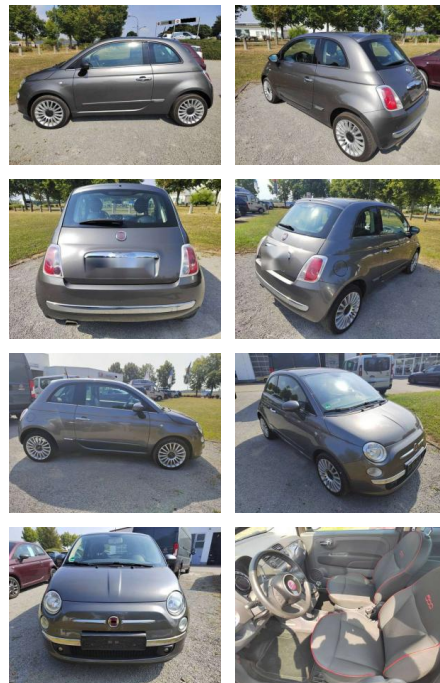

Angebotsnr.:

Erstzulassung:	Kilometer:	Farbe:	Leistung:	Kraftstoffart:
01.07.2015	77.357	Grau	51 kW / 69 PS	Benzin

PREIS
9.450 €

FINANZIERUNGSBEISPIEL
Laufzeit: 72 Monate Anzahlung: 25 %
Basis-Finanzierung:* Mtl. Rate:
Zielraten-Finanzierung:** Mtl. **82 €**

Multimedia

- Radio

Weiteres

- Außenfarbe Pompei Grau Metallic Sitze Stoff 'Prince of Wales' Grau/Schwarz mit roter Naht
- Ambiente schwarz Funkfernbedienung der Zentralverriegelung ABS mit elektronischer Bremskraftverteilung Höhenverstellbares Lenkrad Beheizbare Heckscheibe el. verstell- & amp; beheizbare Außenspiegel Bremsassistent BAS (Brake Assist System) Nebelscheinwerfer El. Servolenkung Dualdrive mit City Funktion Klimaautomatik mit Pollenfilter Knieairbag Fahrerseite Rücksitzlehne