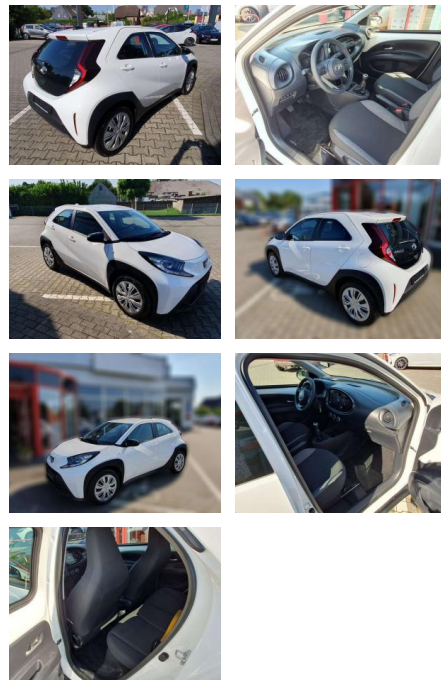

Ihr Ansprechpartner

Herr Karl Pohlmann
E-Mail: verkauf@ap-auto-pohlmann.de
Telefon: 05407 81550

Auto Pohlmann
Werner von Braun Str. 1 - 49134 Wallenhorst - Tel.: 05407 / 81550

Toyota Aygo X Play

BG05-NR. 62_166 Gebotsnr.:

Erstzulassung:	Kilometer:	Farbe:	Leistung:	Kraftstoffart:	Verbr. komb.	CO2-Emission	CO2-Klasse (WLTP)
01.06.2023	9.900	Weiß	53 kW / 72 PS	Benzin	5,0 l/100km	114 g/km	C

PREIS
16.200 €

FINANZIERUNGSBEISPIEL