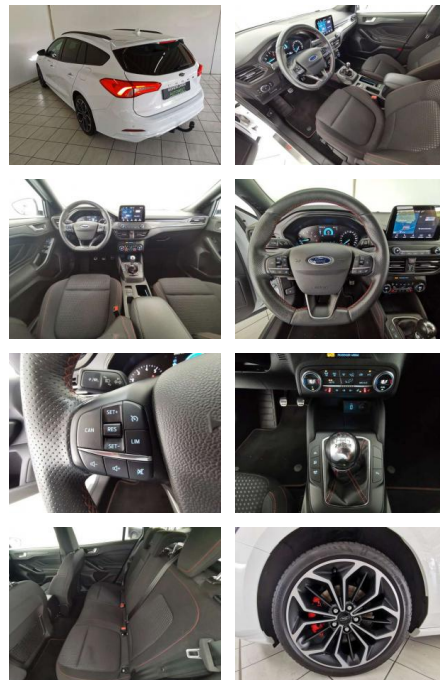

HA14-40408 **Angebotsnr.:**

Erstzulassung:	Kilometer:	Farbe:	Leistung:	Kraftstoffart:	Verbr. komb.	CO2-Emission	CO2-Klasse (WLTP)
01.05.2020	64.075	Weiß	92 kW / 125 PS	Benzin	5,1 l/100km	115 g/km	C

PREIS
17.880 €

Multimedia

- Radio

Weiteres

- Ausstattung: Abgedunkelte Scheiben
- Armlehne Beheizbare Frontscheibe
- Beheizbares Lenkrad Elektr. Fensterheber
- Elektr. Seitenspiegel Elektr.
- Seitenspiegel anklappbar Innenspiegel
- autom. abblendend Lederlenkrad
- Lordosenstütze Schlüssellose
- Zentralverriegelung Sitzheizung
- Zentralverriegelung Berganfahrassistent
- Bordcomputer Multifunktionslenkrad
- Servolenkung Android Auto Bluetooth
- Apple CarPlay Freisprecheinrichtung
- Musikstreaming integriert
- Navigationssystem Soundsystem
- Sprachsteuerung Touchscreen USB WLAN /
- Wifi Hotspot Allwetterreifen
- Leichtmetallfelgen Winterpaket
- Tuner/Radio: Radio DAB Tuner/Radio
- Geschwindigkeitsregulierung: Tempomat
- Anhängerkupplung: Anhängerkupplung