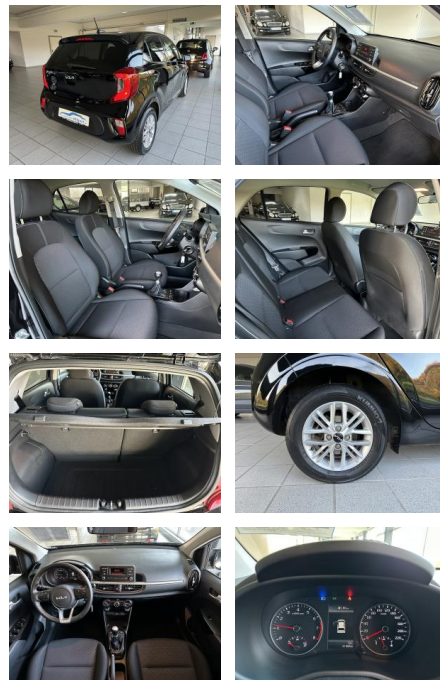

## Kia Picanto Klima Sitzheizung Lenkradheizung

AH00-7084X52Angebotsnr.:

<b>Erstzulassung:</b>	<b>Kilometer:</b>	<b>Farbe:</b>	<b>Leistung:</b>	<b>Kraftstoffart:</b>
29.11.2022	21.064	Schwarz	49 kW / 67 PS	Benzin