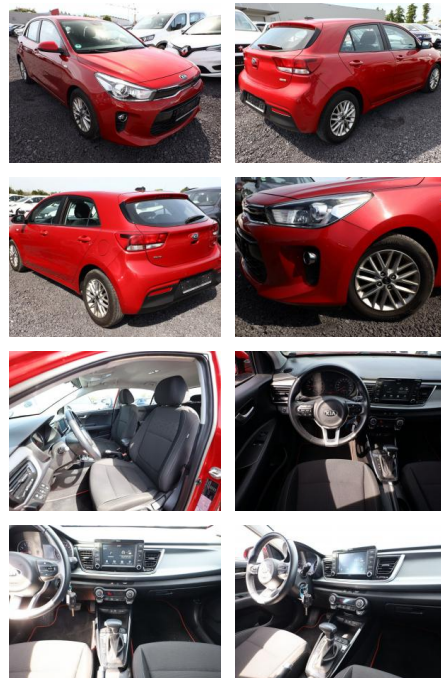

AT27-GW-K015Angebotsnr.:

Erstzulassung:	Kilometer:	Farbe:	Leistung:	Kraftstoffart:
01.12.2020	49.895	Diverse	74 kW / 101 PS	Benzin

PREIS
15.340 €

FINANZIERUNGSBEISPIEL

Laufzeit: 72 Monate Anzahlung: 25 %
Basis-Finanzierung:* Mtl. Rate:
Zielraten-Finanzierung:** **133 €**

- Leichtmetallfelgen
- metallic
- Nebelscheinwerfer

Umwelt

- Partikelfilter

Weiteres

- Lichtsensor
- elektrische Aussenspiegel
- Nichtraucher
- Mittelarmlehne vorn
- 1 x Klappschlüssel
- 6 Airbags
- 6 Lautsprecher und 2 Hochtöner
- Audiosystem: 2DIN-Radio (RDS) inkl. MP3-Player und 7" Touchscreen
- Befestigungsösen für