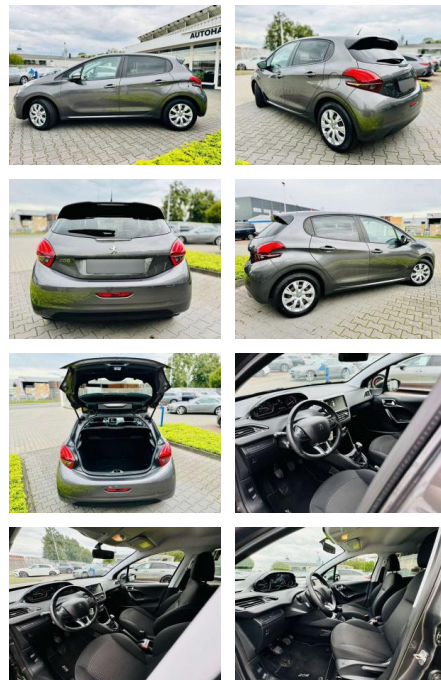

AB97-E 7535 **Angebotsnr.:**

Erstzulassung:	Kilometer:	Farbe:	Leistung:	Kraftstoffart:
01.11.2019	44.680	Grau	60 kW / 82 PS	Benzin

PREIS
12.830 €

FINANZIERUNGSBEISPIEL
Laufzeit: 72 Monate Anzahlung: 25 %
Basis-Finanzierung:* Mtl. Rate:
Zielraten-Finanzierung:** **1111 €**