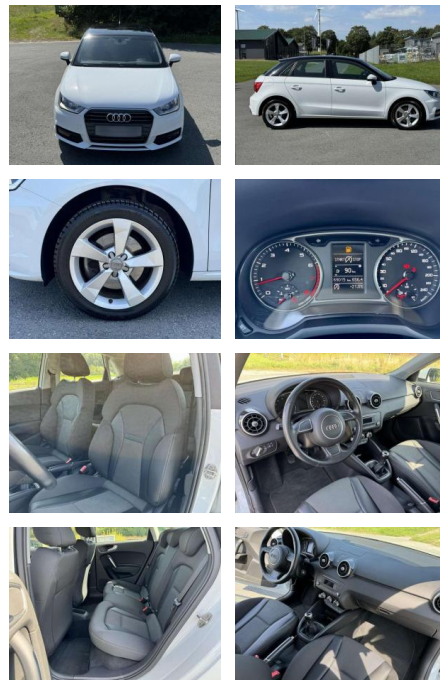

## Audi A1 1.4 Sportback SPORT PDC KLIMA SITZH

KB06-81235 **Angebotsnr.:**

Erstzulassung:	Kilometer:	Farbe:	Leistung:	Kraftstoffart:
01.03.2016	69.147	Weiß	92 kW / 125 PS	Benzin

**PREIS**  
**15.400 €**