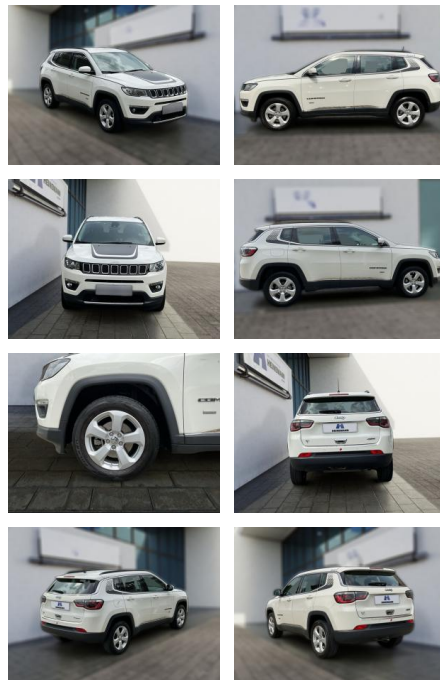

## Jeep Compass 1.4 MultiAir Limited

HE03-424121\_1014 Anbotsnr.:

Erstzulassung:	Kilometer:	Farbe:	Leistung:	Kraftstoffart:
01.03.2018	53.343	Weiß	103 kW / 140 PS	Benzin

**PREIS**  
**20.150 €**