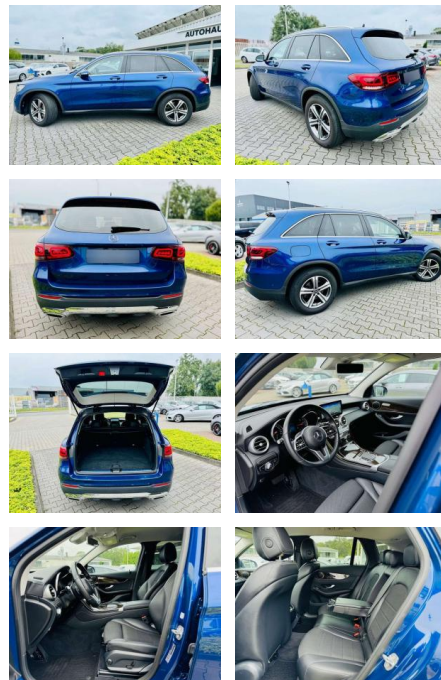

AB97-E 7554 **Angebotsnr.:**

Erstzulassung:	Kilometer:	Farbe:	Leistung:	Kraftstoffart:	Verbr. komb.	CO2-Emission	CO2-Klasse (WLTP)
01.09.2020	42.770	Blau	143 kW / 194 PS	Benzin	6,2 l/100km	162 g/km	F

PREIS
42.200 €

Ausstattung

Sicherheit

- Anti-Blockiersystem ABS

Multimedia

- Radio

Weiteres

- Diesel
- 896 Brillantblau-metallic 301 Leder
- ARTICO-Grenoble-schwarz D2I Advanced
- Infotainment-Paket D1F Assistenz-Paket
- P22 EXCLUSIVE Interieur D2P Advanced
- Park-Paket U89 Offroad Styling-Paket
- D1K Komfort-Paket 840 Wärmedämmend
- dunkel getöntes Glas 875
- Scheibenwaschanlage beheizt 916
- Kraftstoffbehälter mit größerem
- Volumen 66 l B51 TIREFIT U85 AdBlue®
- Behälter U79
- Diesel-Abgasreinigungsanlage BT inkl.
- AdBlue® Behälter U60 Fußgängerschutz

- 7 cm (18") LM Räder im 5-Speichen-Design PBF
- Konnektivitäts-Paket Navigation P65
- Sitzkomfort-Paket P49 Spiegel-Paket P44
- Park-Paket mit Rückfahrkamera L3E
- Multifunktions-Sportlenkrad in Leder K11
- Adaptives Bremslicht H07 Zierelemente
- Holz Linde linestructure braun glänzend
- B59 DYNAMIC SELECT 971
- Dieselpartikelfilter 969 COC-Papier EU6
- 927 Abgasreinigung EURO 6 Technik 900
- Chrom-Paket Exterieur 893 KEYLESS-GO
- Start-Funktion 876 Innenraumlicht-Paket
- 873 Sitzheizung für Fahrer & Beifahrer
- 859 Media-Display 800 Technische
- Änderungen 79B Vorrüstung für
- digitales Radio 725 Dachreling in
- poliertem Aluminium 723 EASY-PACK
- Laderaumabdeckung 632 LED High
- Performance-Scheinwerfer 611
- Umfeldbeleuchtung in den Außenspiegeln