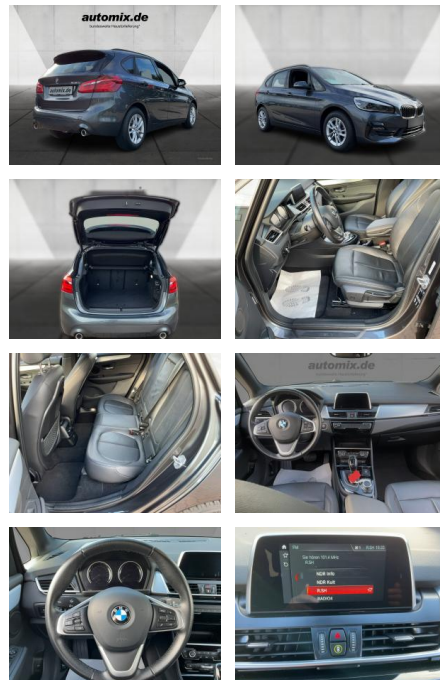

Auto Pohlmann
Werner von Braun Str. 1 - 49134 Wallenhorst - Tel.: 05407 / 81550

Ihr Ansprechpartner

Herr Karl Pohlmann
E-Mail: verkauf@ap-auto-pohlmann.de
Telefon: 05407 81550

BMW 218d Active Tourer Autom.LED Leder Navi

WA00-30563 **Angebotsnr.:**

Erstzulassung:	Kilometer:	Farbe:	Leistung:	Kraftstoffart:
01.08.2020	56.000	Grau	110 kW / 150 PS	Diesel

PREIS
23.440 €

FINANZIERUNGSBEISPIEL
Laufzeit: 72 Monate   Anzahlung: 25 %
Basis-Finanzierung:*   Mtl. Rate:
Zielraten-Finanzierung:** **203 €**

* Basisfinanzierung: Anzahlung: 5.860 Euro, Laufzeit: 72 Monate, Nettodarlehen: 17.580 Euro, Gesamtbetrag: 27.654 Euro, Zinssätze: 7.71% Sollz. (gebunden), 7.99% eff.
** Zielratenfinanzierung: Anzahlung: 5.860 Euro, Laufzeit: 72 Monate, Nettodarlehen: 17.580 Euro, Zielrate: 12.892 Euro, Gesamtbetrag: 28.309 Euro, Zinssätze: 7.71% Sollz. (gebunden), 7.99% eff.,

Vermittlung für:
Repräsentatives Beispiel gem. § 17 Abs. 4 PAngV. Diese Finanzierungsangebote sind Beispiele. Gerne ermitteln wir für Sie Ihr individuelles Angebot.

Ausstattung

Sicherheit

- PDC Park Distance Control hinten
- Anti-Blockiersystem ABS
- Antischlupfregelung ASC+T
- elektronische Stabilitätskontrolle (ESP / DSP)
- Servolenkung
- Regensensor
- Wegfahrsperre
- Kindersitzbefestigung
- PDC Park Distance Control vorne

Multimedia

- Radio
- Navigation mit Bildschirm
- MP3 Anschluss
- Bluetooth

Komfort

- Zentralverriegelung
- Bordcomputer

Interieur

- Multifunktionslenkrad
- el. Fensterheber
- Sitzheizung

Exterieur

- Leichtmetallfelgen
- metallic
- Nebelscheinwerfer
- Dachreling

Umwelt

- Partikelfilter

Weiteres

- Diesel
- Lichtsensor
- elektrische Aussenspiegel
- Start Stop Automatik
- Nichtraucher

STÄNDIG ÜBER 15.000 FAHRZEUGE IM BESTAND!