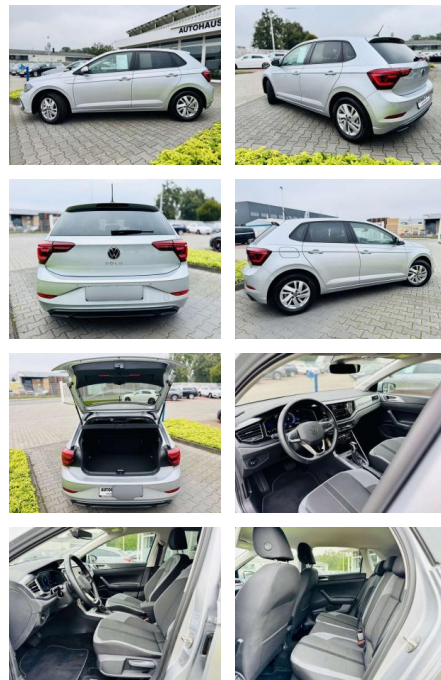

AB97-E 7546 **Angebotsnr.:**

Erstzulassung:	Kilometer:	Farbe:	Leistung:	Kraftstoffart:	Verbr. komb.	CO2-Emission	CO2-Klasse (WLTP)
01.06.2023	13.750	Silber	81 kW / 110 PS	Benzin	5,5 l/100km	126 g/km	D

PREIS
24.080 €