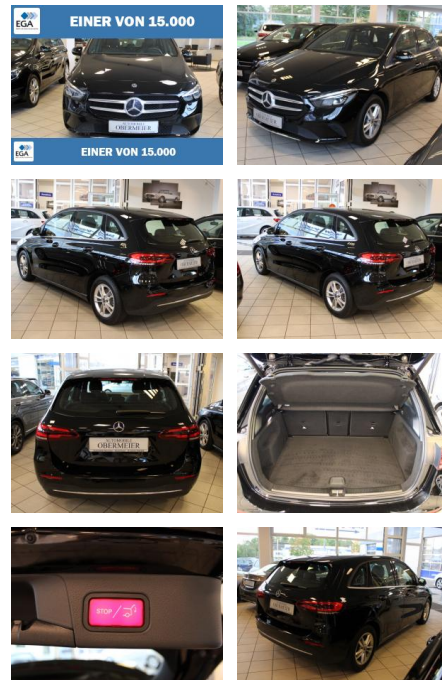

## Mercedes-Benz B 200 7G-DCT SHZ RFK PTS LED Navi ...

AO15-1 24 G 100 Angebotsnr.:

Erstzulassung:	Kilometer:	Farbe:	Leistung:	Kraftstoffart:
24.06.2019	60.000	Schwarz	120 kW / 163 PS	Benzin

PREIS	FINANZIERUNGSBEISPIEL	
<b>26.240 €</b>	Laufzeit: 72 Monate	Anzahlung: 25 %
	Basis-Finanzierung:**	Mtl. Rate:
	Zielraten-Finanzierung:**	<b>228 €</b>