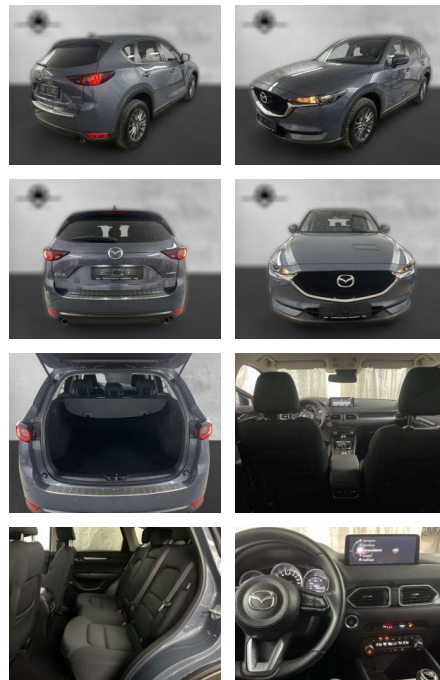

AP38-6429010 Angebotsnr.:

Erstzulassung:	Kilometer:	Farbe:	Leistung:	Kraftstoffart:	Verbr. komb.	CO2-Emission	CO2-Klasse (WLTP)
01.06.2021	24.000	Grau	121 kW / 165 PS	Benzin	7,2 l/100km	163 g/km	F

PREIS
27.060 €