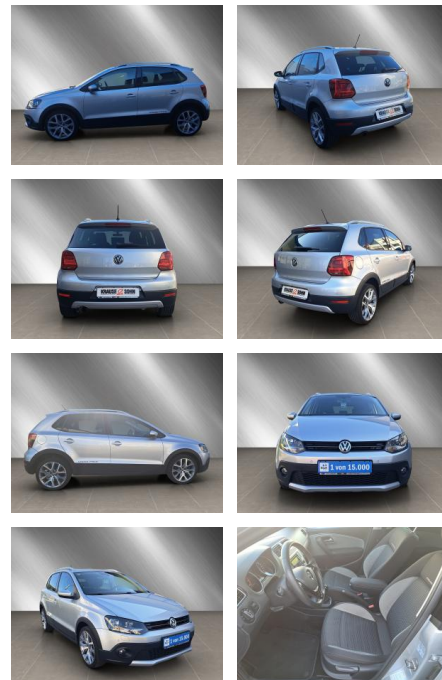

AK80-17-225 **Angebotsnr.:**

Erstzulassung:	Kilometer:	Farbe:	Leistung:	Kraftstoffart:
11.01.2016	114.792	Silber	81 kW / 110 PS	Benzin

PREIS
11.820 €

FINANZIERUNGSBEISPIEL
Laufzeit: 72 Monate Anzahlung: 25 %
Basis-Finanzierung:* Mtl. Rate:
Zielraten-Finanzierung:** **103 €**