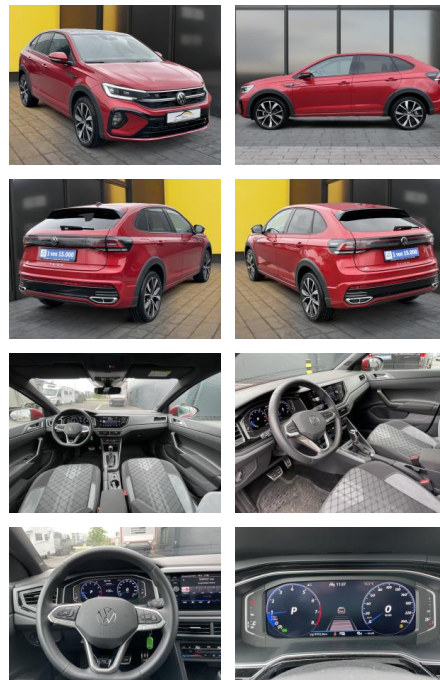

## Volkswagen Taigo 1.5 TSI R-Line Pano+LED+PDC+Kli...

AB19-EG1-99 **Angebotsnr.:**

Erstzulassung:	Kilometer:	Farbe:	Leistung:	Kraftstoffart:
04.01.2022	9.985	Rot	110 kW / 150 PS	Benzin

**PREIS**  
**27.270 €**