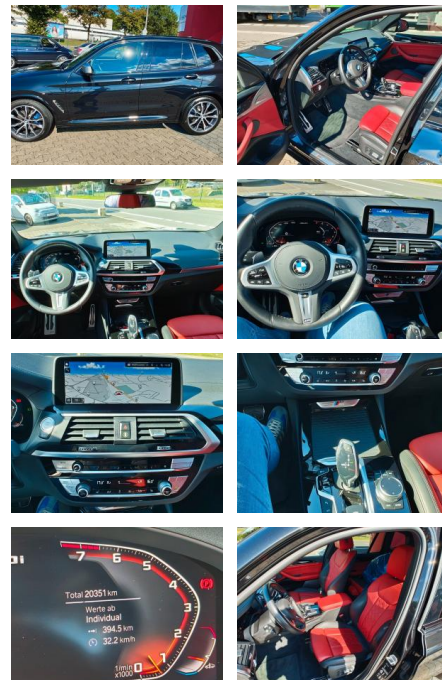

AB1A-4036550 **Angebotsnr.:**

Erstzulassung:	Kilometer:	Farbe:	Leistung:	Kraftstoffart:	Verbr. komb.	CO2-Emission	CO2-Klasse (WLTP)
27.01.2020	21.000	Diverse	265 kW / 360 PS	Benzin	7,2 l/100km	188 g/km	E