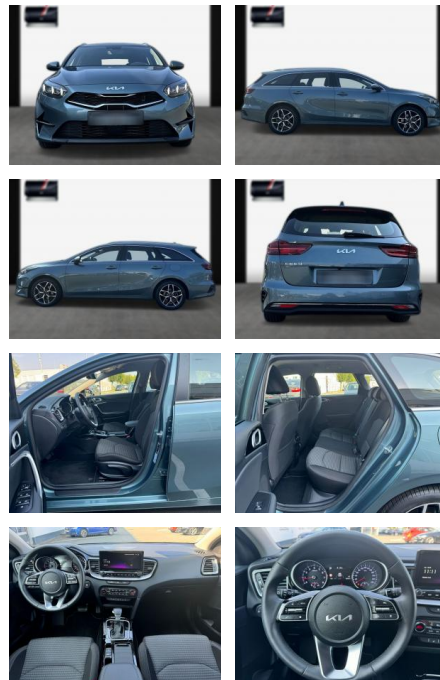

SA13-PL15842 **Angebotsnr.:**

Erstzulassung:	Kilometer:	Farbe:	Leistung:	Kraftstoffart:
26.06.2023	9.300	Diverse	118 kW / 160 PS	Benzin

PREIS
28.800 €

FINANZIERUNGSBEISPIEL

Laufzeit: 72 Monate Anzahlung: 25 %
Basis-Finanzierung:* Mtl. Rate:
Zielraten-Finanzierung:** **250 €**