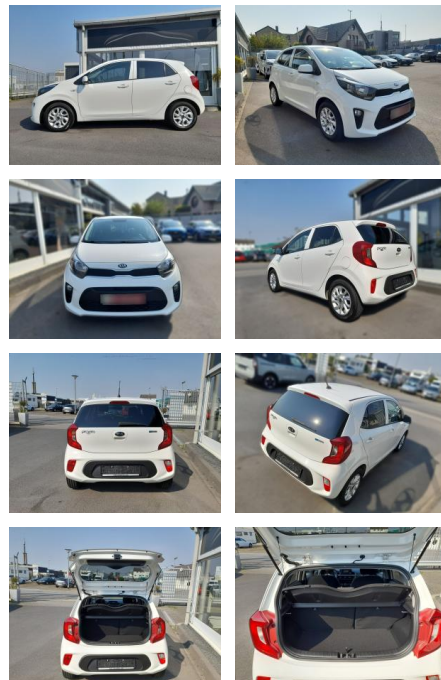

Erstzulassung:	Kilometer:	Farbe:	Leistung:	Kraftstoffart:	Verbr. komb.	CO2-Emission	CO2-Klasse (WLTP)
25.12.2019	12.000	Diverse	62 kW / 84 PS	Benzin	5,0 l/100km	114 g/km	

PREIS
13.260 €

FINANZIERUNGSBEISPIEL
 Laufzeit: 72 Monate Anzahlung: 25 %
 Basis-Finanzierung:* Mtl. Rate:
 Zielraten-Finanzierung:** **115 €**