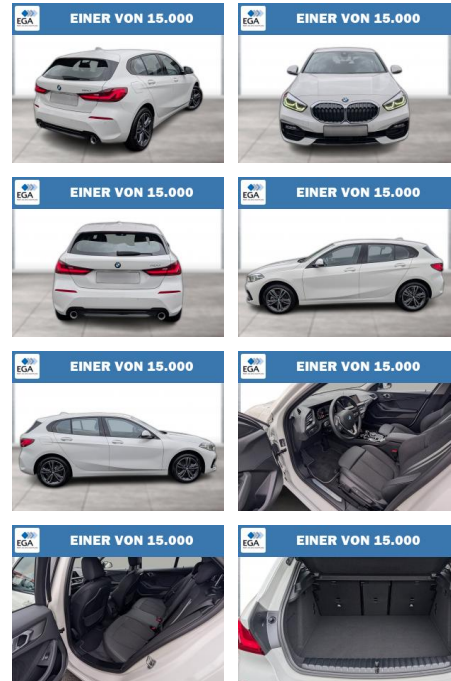

WG06-262682 Angebotsnr.:

Erstzulassung:	Kilometer:	Farbe:	Leistung:	Kraftstoffart:
01.08.2023	2.700	Weiß	110 kW / 150 PS	Diesel

PREIS
32.820 €

FINANZIERUNGSBEISPIEL
Laufzeit: 72 Monate Anzahlung: 25 %
Basis-Finanzierung:* Mtl. Rate:
Zielraten-Finanzierung:** **285 €**