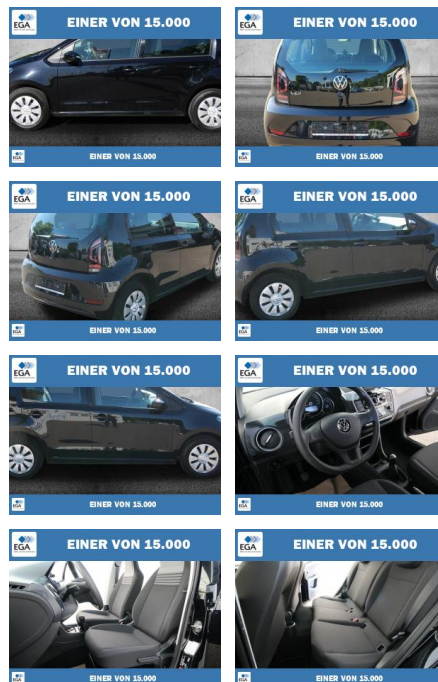

PW01-10836-10 Angebotsnr.:

Erstzulassung:	Kilometer:	Farbe:	Leistung:	Kraftstoffart:
01.12.2021	58.053	Schwarz	48 kW / 65 PS	Benzin

PREIS
11.920 €

FINANZIERUNGSBEISPIEL
Laufzeit: 72 Monate Anzahlung: 25 %
Basis-Finanzierung:* Mtl. Rate:
Zielraten-Finanzierung:** **103 €**