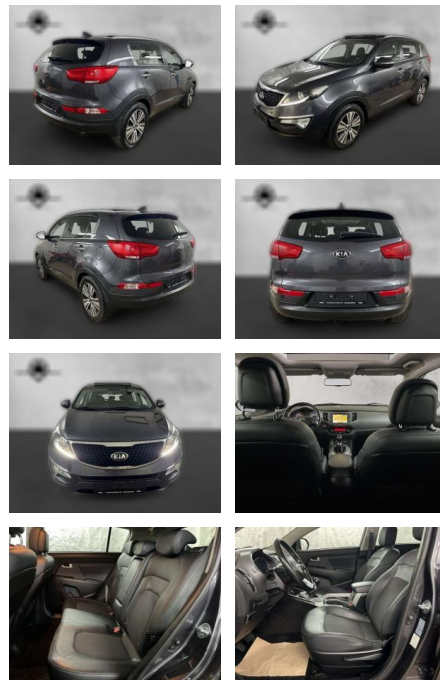

## Kia Sportage 2.0 GDI Spirit Xenon Navi Pano

AP38-8954210 Angebotsnr.:

Erstzulassung:	Kilometer:	Farbe:	Leistung:	Kraftstoffart:
01.07.2015	100.000	Grau	122 kW / 166 PS	Benzin

**PREIS**  
**14.700 €**