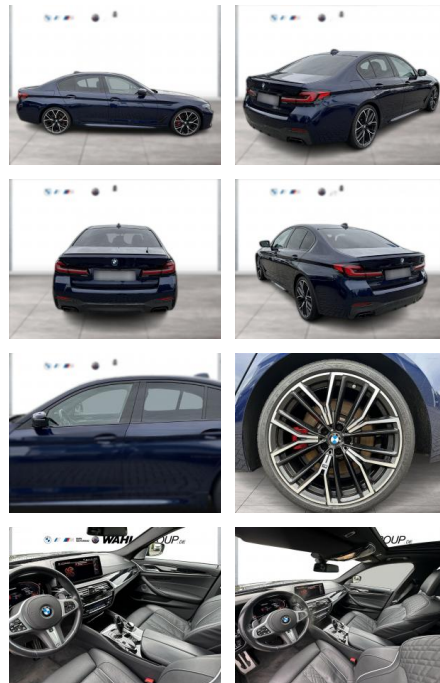

WG04-225646 Angebotsnr.:

Erstzulassung:	Kilometer:	Farbe:	Leistung:	Kraftstoffart:
01.09.2021	66.000	Blau	390 kW / 530 PS	Benzin

PREIS
65.780 €

FINANZIERUNGSBEISPIEL

Laufzeit: 72 Monate Anzahlung: 25 %
Basis-Finanzierung:* Mtl. Rate:
Zielraten-Finanzierung:** **571 €**